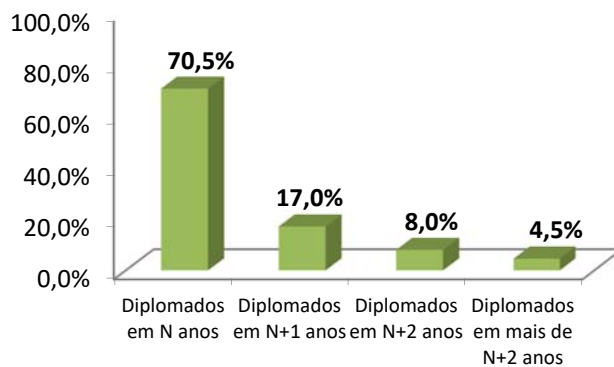

ESCOLA SUPERIOR AGRÁRIA

A taxa de sucesso da Escola Superior Agrária é de 70,5%.