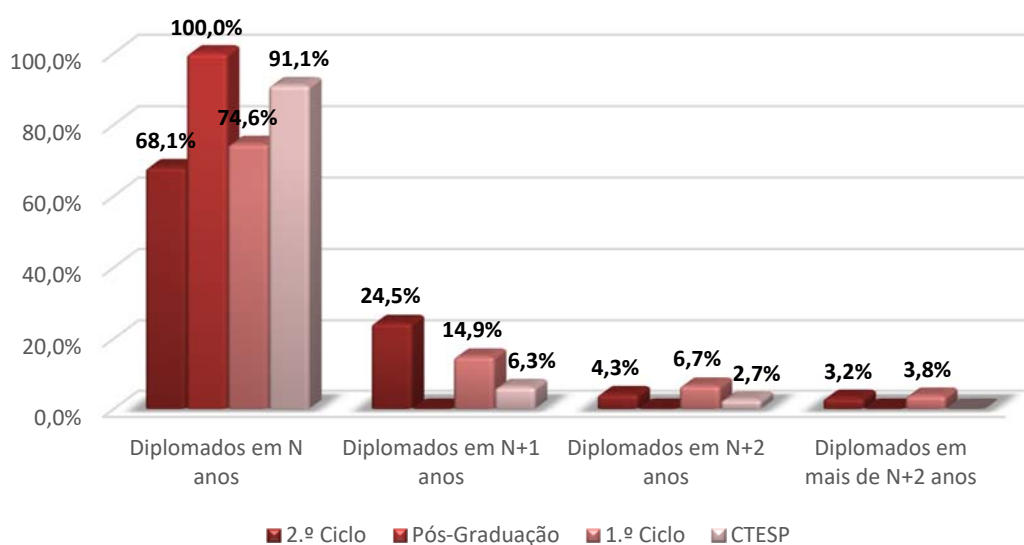

SUCESSO ESCOLAR DO POLITÉCNICO DE PORTALEGRE

# RELATÓRIO

ANO LETIVO 2018/2019

(RESUMO)

## SUCESSO ESCOLAR DO INSTITUTO POLITÉCNICO DE PORTALEGRE

Ano Letivo 2018/2019

Cálculo do sucesso escolar: percentagem de diplomados em 2018/2019 que concluiu o curso em N anos; em N+1 anos; em N+2 anos e em mais de N+2 anos, sendo N - a duração normal do curso.

Em 2018/2019 concluíram os cursos de CTeSP, Pós-Graduação, 1º e 2º Ciclo 591 estudantes, sendo que dos resultados apurados se verifica que o Instituto Politécnico apresenta, neste ano letivo, uma taxa de sucesso escolar de **79,7%**.