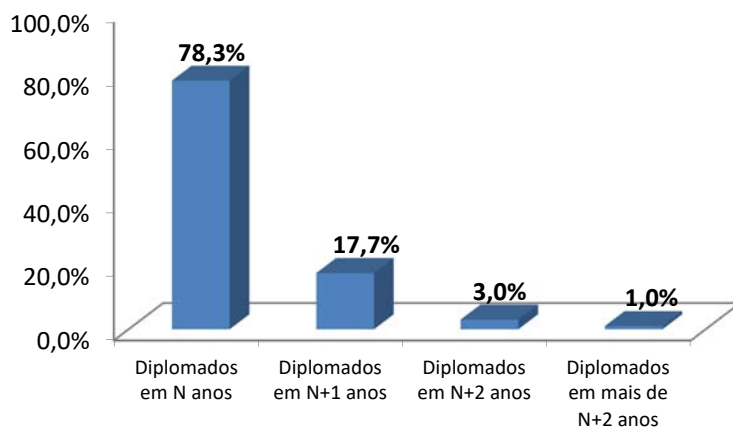

ESCOLA SUPERIOR DE EDUCAÇÃO E CIÊNCIAS SOCIAIS

A taxa de sucesso da Escola Superior de Educação e Ciências Sociais é de 78,3%.