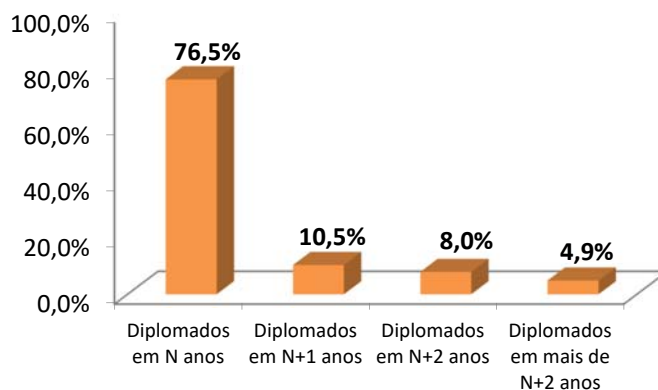

ESCOLA SUPERIOR DE TECNOLOGIA E GESTÃO

A taxa de sucesso da Escola Superior de Tecnologia e Gestão é de 76,5%.