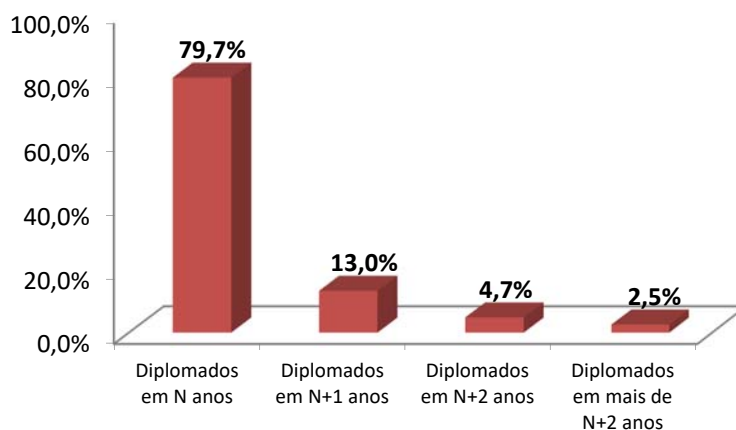

SUCESSO ESCOLAR DO POLITÉCNICO DE PORTALEGRE

# RELATÓRIO

ANO LETIVO 2018/2019

(RESUMO)

## SUCESSO ESCOLAR DO INSTITUTO POLITÉCNICO DE PORTALEGRE

Ano Letivo 2018/2019

Cálculo do sucesso escolar: percentagem de diplomados em 2018/2019 que concluiu o curso em N anos; em N+1 anos; em N+2 anos e em mais de N+2 anos, sendo N - a duração normal do curso.

Em 2018/2019 concluíram os cursos de CTeSP, Pós-Graduação, 1º e 2º Ciclo 591 estudantes, sendo que dos resultados apurados se verifica que o Instituto Politécnico apresenta, neste ano letivo, uma taxa de sucesso escolar de **79,7%**.